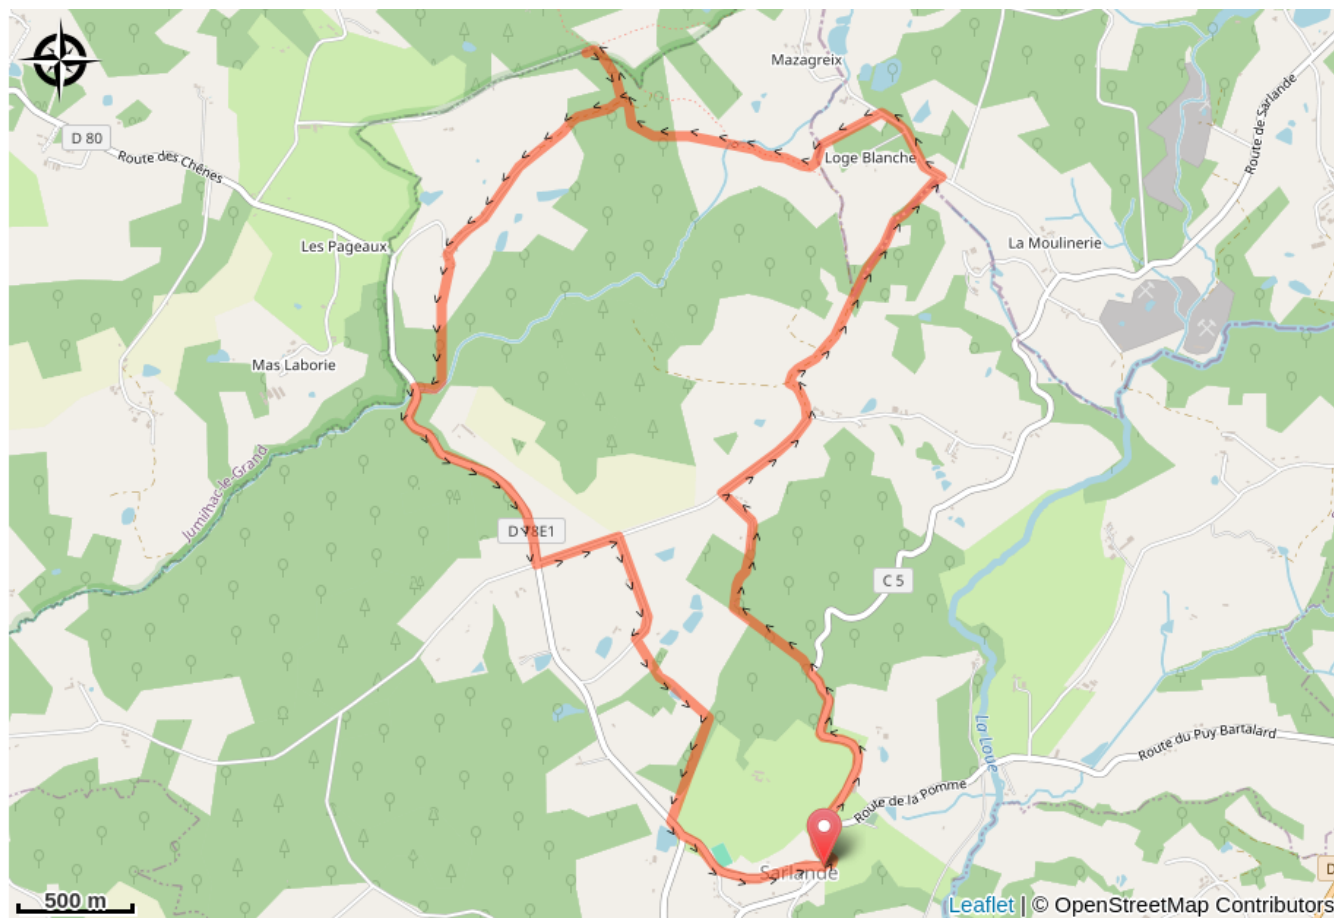

# Boucle 01

Sarlande

No photo

## Infos pratiques

---

Pratique : Pédestre

---

Longueur : 12.3 km

---

Dénivelé positif : 188 m

---

Type : Boucle

# Sur votre chemin...